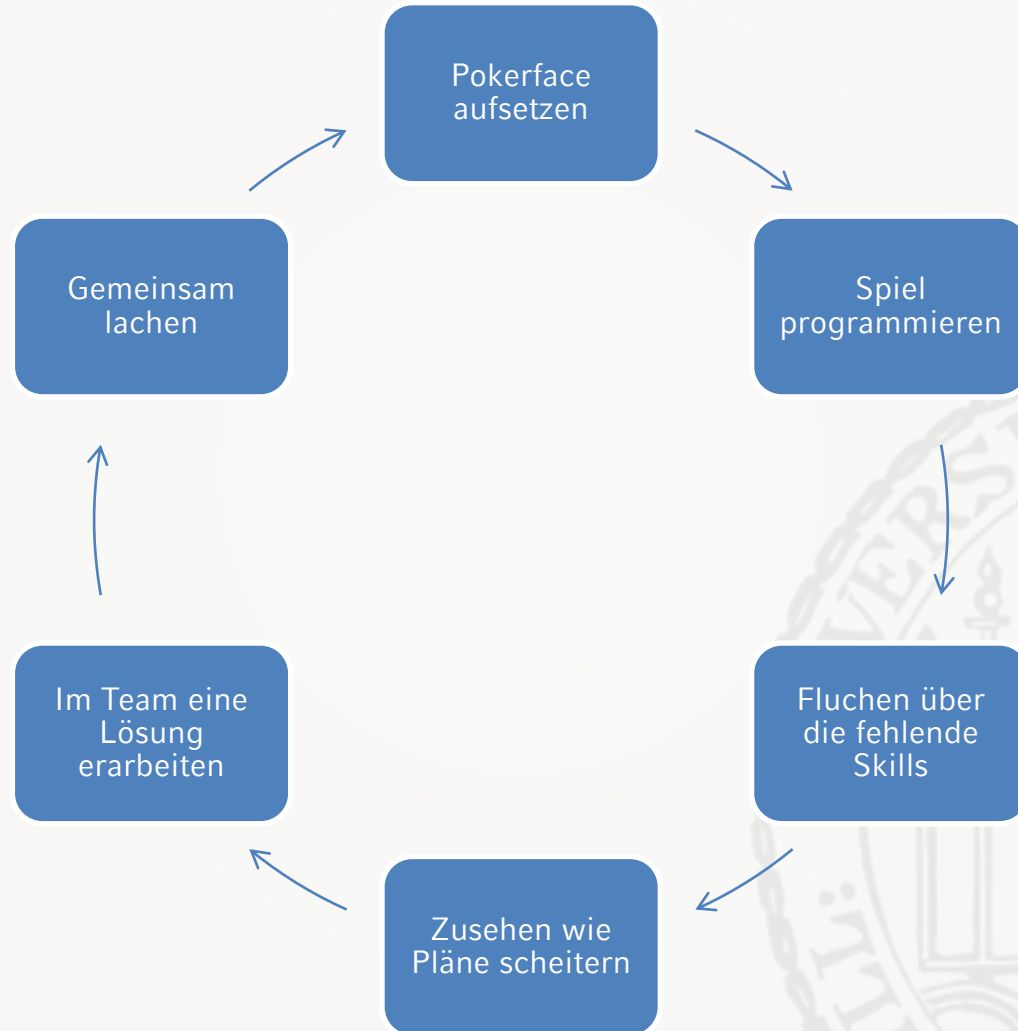

21.05.2019

Wissenschaftliche Betreuer:
Maximilian Hünemörder, Ludwig Zellner
Verantwortlicher Professor:
Prof. Dr. Peer Kröger

Agenda

- Was ist Roby Rally?
- Erster Milestone
- ???

Was ist Robo Rally?

Was ist Robo Rally, das Spiel?

Was ist Robo Rally, die Aufgabe?

Erster Milestone

- Noch in den Vorgruppen
- Robo Rally kennenlernen
- UML für einen sauberen Einstieg

???

Mehr Verantwortung

Viel Erfolg!