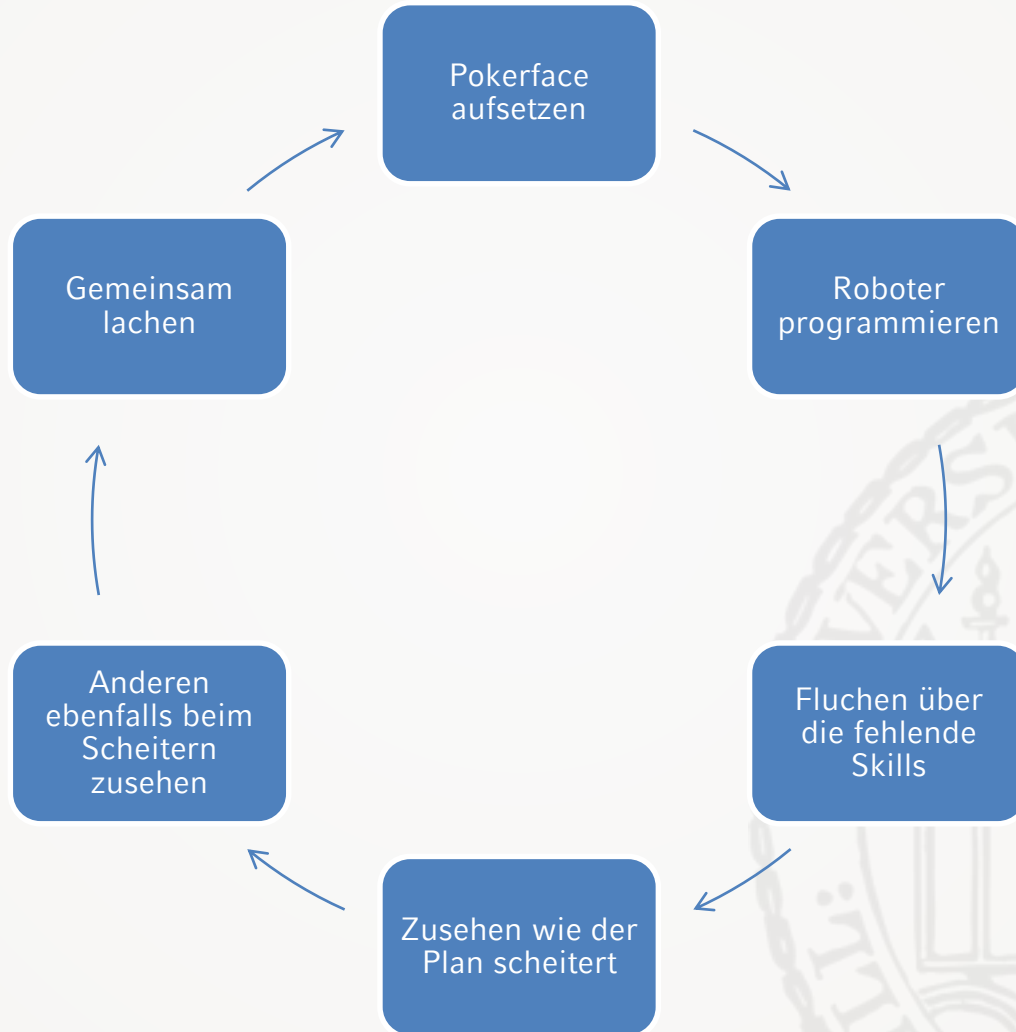

21.05.2019

Wissenschaftliche Betreuer:
Maximilian Hünemörder, Ludwig Zellner
Verantwortlicher Professor:
Prof. Dr. Peer Kröger

Agenda

- Was ist Roby Rally?
- Erster Milestone
- ???

Was ist Robo Rally?

Was ist Robo Rally, das Spiel?

Was ist Robo Rally, die Aufgabe?

Erster Milestone

- Noch in den Vorgruppen
- Robo Rally kennenlernen
- UML für einen sauberen Einstieg

???

Mehr Verantwortung

Viel Erfolg!