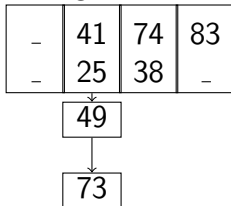

**Einzufügende Schlüssel:** 83 74 41 25 49 38 73 28 43 52 80 44 95 65 89 21

75 88 85 72 86 57 69 84 35 8 32 87 64 67 33 58 18 53 36 1 45 78 50 40

Tabellenparameter: Hashfunktion:  $h_L(1, k) := k \bmod (2 \cdot 2^L)$

Hashfunktion:  $h_L(2, k) := k \bmod (3 \cdot 2^L)$

Anfangsgröße: 4, Seitengröße: 2, Overflowseitengröße: 1

Füllgrad maximal: 0.810000

Einfügen von Schlüssel(n): 83 74 41 25 49

Einfügen von Schlüssel(n): 38 73

Einfügen von Schlüssel(n): 28 43

Einfügen von Schlüssel(n): 52

Einfügen von Schlüssel(n): 80

Einfügen von Schlüssel(n): 44

Einfügen von Schlüssel(n): 95

Einfügen von Schlüssel(n): 65

Einfügen von Schlüssel(n): 89

Einfügen von Schlüssel(n): 21

Einfügen von Schlüssel(n): 75

↓

41

↓

65

↓

89