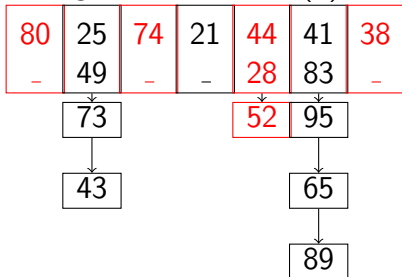

Hashfunktion:  $h_L(2, k) := k \bmod (3 \cdot 2^L)$

Anfangsgröße: 4, Seitengröße: 2, Overflowseitengröße: 1

Füllgrad maximal: 0.810000

Einfügen von Schlüssel(n): 83 74 41 25 49

Einfügen von Schlüssel(n): 38 73

Einfügen von Schlüssel(n): 28 43

Einfügen von Schlüssel(n): 52

Einfügen von Schlüssel(n): 80

Einfügen von Schlüssel(n): 44

Einfügen von Schlüssel(n): 95

Einfügen von Schlüssel(n): 65

Einfügen von Schlüssel(n): 89

Einfügen von Schlüssel(n): 21

Einfügen von Schlüssel(n): 75

↓

41

↓

65

↓

89