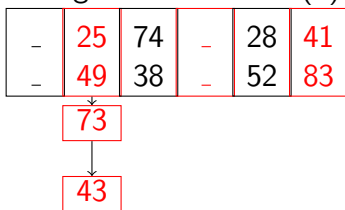

**Einzufügende Schlüssel:** 83 74 41 25 49 38 73 28 43 52 80 44 95 65 89 21

75 88 85 72 86 57 69 84 35 8 32 87 64 67 33 58 18 53 36 1 45 78 50 40

Tabellenparameter: Hashfunktion:  $h_L(1, k) := k \bmod (2 \cdot 2^L)$

Hashfunktion:  $h_L(2, k) := k \bmod (3 \cdot 2^L)$

Anfangsgröße: 4, Seitengröße: 2, Overflowseitengröße: 1

Füllgrad maximal: 0.810000

Einfügen von Schlüssel(n): 83 74 41 25 49

Einfügen von Schlüssel(n): 38 73

Einfügen von Schlüssel(n): 28 43

Einfügen von Schlüssel(n): 52

Einfügen von Schlüssel(n): 80

Einfügen von Schlüssel(n): 44

Einfügen von Schlüssel(n): 95

Einfügen von Schlüssel(n): 65

Einfügen von Schlüssel(n): 89