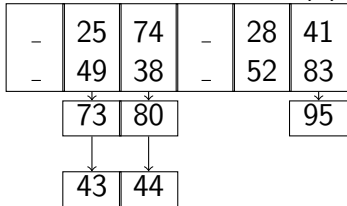

Hashfunktion:  $h_L(2, k) := k \bmod (3 \cdot 2^L)$

Anfangsgröße: 4, Seitengröße: 2, Overflowseitengröße: 1

Füllgrad maximal: 0.810000

Einfügen von Schlüssel(n): 83 74 41 25 49

Einfügen von Schlüssel(n): 38 73

Einfügen von Schlüssel(n): 28 43

Einfügen von Schlüssel(n): 52

Einfügen von Schlüssel(n): 80

Einfügen von Schlüssel(n): 44

Einfügen von Schlüssel(n): 95

Einfügen von Schlüssel(n): 65

Einfügen von Schlüssel(n): 89

Einfügen von Schlüssel(n): 21

Einfügen von Schlüssel(n): 75

↓

41

↓

65

↓

89