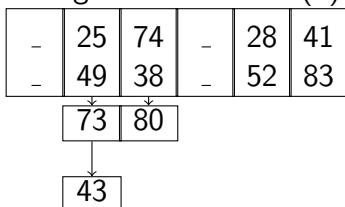

**Einzufügende Schlüssel:** 83 74 41 25 49 38 73 28 43 52 80 44 95 65 89 21

75 88 85 72 86 57 69 84 35 8 32 87 64 67 33 58 18 53 36 1 45 78 50 40

Tabellenparameter: Hashfunktion:  $h_L(1, k) := k \bmod (2 \cdot 2^L)$

Hashfunktion:  $h_L(2, k) := k \bmod (3 \cdot 2^L)$

Anfangsgröße: 4, Seitengröße: 2, Overflowseitengröße: 1

Füllgrad maximal: 0.810000

Einfügen von Schlüssel(n): 83 74 41 25 49

Einfügen von Schlüssel(n): 38 73

Einfügen von Schlüssel(n): 28 43

Einfügen von Schlüssel(n): 52

Einfügen von Schlüssel(n): 80

Einfügen von Schlüssel(n): 44

Einfügen von Schlüssel(n): 95

Einfügen von Schlüssel(n): 65

Einfügen von Schlüssel(n): 89