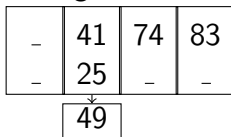

**Einzufügende Schlüssel:** 83 74 41 25 49 38 73 28 43 52 80 44 95 65 89 21

75 88 85 72 86 57 69 84 35 8 32 87 64 67 33 58 18 53 36 1 45 78 50 40

Tabellenparameter: Hashfunktion:  $h_L(1, k) := k \bmod (2 \cdot 2^L)$

Hashfunktion:  $h_L(2, k) := k \bmod (3 \cdot 2^L)$

Anfangsgröße: 4, Seitengröße: 2, Overflowseitengröße: 1

Füllgrad maximal: 0.810000

Einfügen von Schlüssel(n): 83 74 41 25 49

Einfügen von Schlüssel(n): 38 73