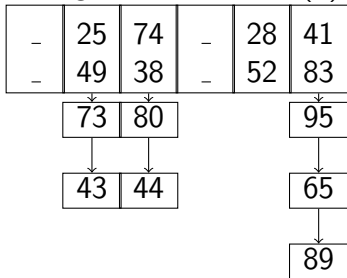

Hashfunktion:  $h_L(2, k) := k \bmod (3 \cdot 2^L)$

Anfangsgröße: 4, Seitengröße: 2, Overflowseitengröße: 1

Füllgrad maximal: 0.810000

Einfügen von Schlüssel(n): 83 74 41 25 49

Einfügen von Schlüssel(n): 38 73

Einfügen von Schlüssel(n): 28 43

Einfügen von Schlüssel(n): 52

Einfügen von Schlüssel(n): 80

Einfügen von Schlüssel(n): 44

Einfügen von Schlüssel(n): 95

Einfügen von Schlüssel(n): 65

Einfügen von Schlüssel(n): 89

Einfügen von Schlüssel(n): 21

Einfügen von Schlüssel(n): 75

↓

41

↓

65

↓

89