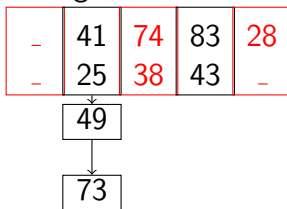

**Einzufügende Schlüssel:** 83 74 41 25 49 38 73 28 43 52 80 44 95 65 89 21

75 88 85 72 86 57 69 84 35 8 32 87 64 67 33 58 18 53 36 1 45 78 50 40

Tabellenparameter: Hashfunktion:  $h_L(1, k) := k \bmod (2 \cdot 2^L)$

Hashfunktion:  $h_L(2, k) := k \bmod (3 \cdot 2^L)$

Anfangsgröße: 4, Seitengröße: 2, Overflowseitengröße: 1

Füllgrad maximal: 0.810000

Einfügen von Schlüssel(n): 83 74 41 25 49

Einfügen von Schlüssel(n): 38 73

Einfügen von Schlüssel(n): 28 43

Einfügen von Schlüssel(n): 52

Einfügen von Schlüssel(n): 80

Einfügen von Schlüssel(n): 44

Einfügen von Schlüssel(n): 95

Einfügen von Schlüssel(n): 65

Einfügen von Schlüssel(n): 89

Einfügen von Schlüssel(n): 21

Einfügen von Schlüssel(n): 75

↓

41

↓

65

↓

89