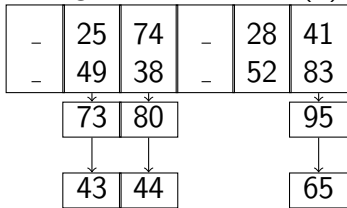

Hashfunktion:  $h_L(2, k) := k \bmod (3 \cdot 2^L)$

Anfangsgröße: 4, Seitengröße: 2, Overflowseitengröße: 1

Füllgrad maximal: 0.810000

Einfügen von Schlüssel(n): 83 74 41 25 49

Einfügen von Schlüssel(n): 38 73

Einfügen von Schlüssel(n): 28 43

Einfügen von Schlüssel(n): 52

Einfügen von Schlüssel(n): 80

Einfügen von Schlüssel(n): 44

Einfügen von Schlüssel(n): 95

Einfügen von Schlüssel(n): 65

Einfügen von Schlüssel(n): 89

Einfügen von Schlüssel(n): 21

Einfügen von Schlüssel(n): 75

↓

41

↓

65

↓

89