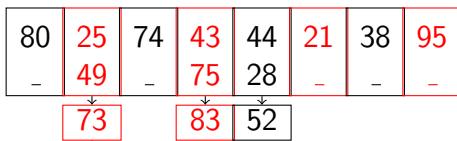

Hashfunktion:  $h_L(2, k) := k \bmod (3 \cdot 2^L)$

Anfangsgröße: 4, Seitengröße: 2, Overflowseitengröße: 1

Füllgrad maximal: 0.810000

Einfügen von Schlüssel(n): 83 74 41 25 49

Einfügen von Schlüssel(n): 38 73

Einfügen von Schlüssel(n): 28 43

Einfügen von Schlüssel(n): 52

Einfügen von Schlüssel(n): 80

Einfügen von Schlüssel(n): 44

Einfügen von Schlüssel(n): 95

Einfügen von Schlüssel(n): 65

Einfügen von Schlüssel(n): 89

Einfügen von Schlüssel(n): 21

Einfügen von Schlüssel(n): 75

↓

41

↓

65

↓

89