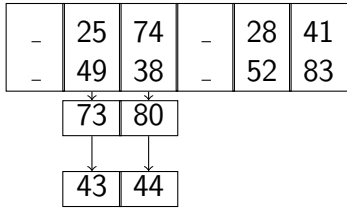

Hashfunktion:  $h_L(2, k) := k \bmod (3 \cdot 2^L)$

Anfangsgröße: 4, Seitengröße: 2, Overflowseitengröße: 1

Füllgrad maximal: 0.810000

Einfügen von Schlüssel(n): 83 74 41 25 49

Einfügen von Schlüssel(n): 38 73

Einfügen von Schlüssel(n): 28 43

Einfügen von Schlüssel(n): 52

Einfügen von Schlüssel(n): 80

Einfügen von Schlüssel(n): 44

Einfügen von Schlüssel(n): 95

Einfügen von Schlüssel(n): 65

Einfügen von Schlüssel(n): 89

Einfügen von Schlüssel(n): 21

Einfügen von Schlüssel(n): 75

↓

41

↓

65

↓

89